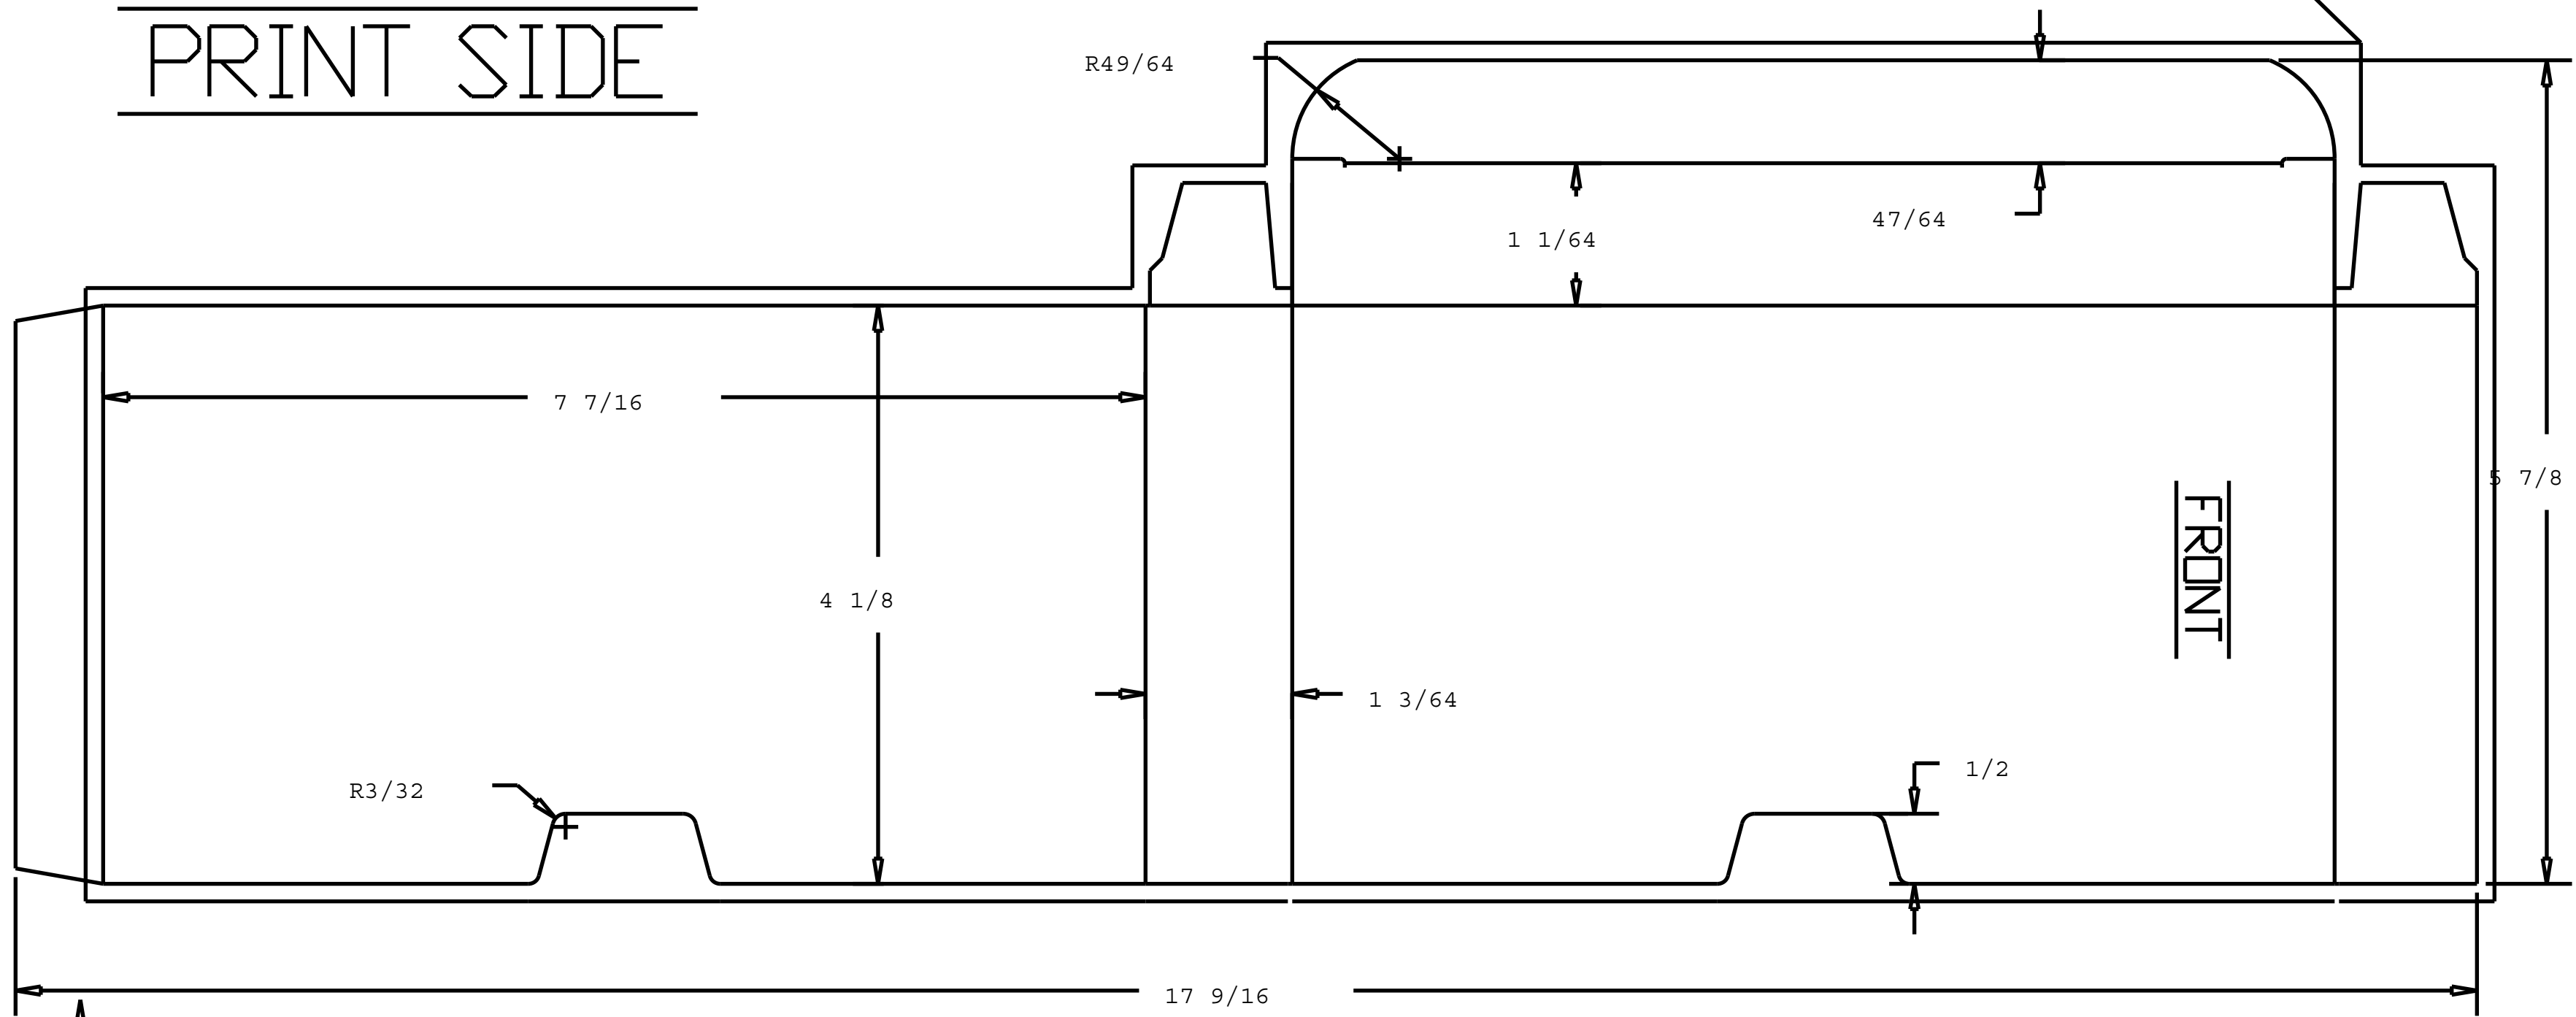

1/8 BLEED

PRINT SIDE

GRAIN SIZE: ← →

PRINT

| | | | |
|----------|------------------------------|---|---|
| DESIGNER | CUSTOMER: | $7 \frac{7}{16} \times 1 \frac{3}{64} \times 4 \frac{1}{8}$ | BLANK: $5 \frac{7}{8} \times 17 \frac{9}{16}$ |
| WM TS | ITEM: VHS SLIPCASE SIDE LOAD | STYLE: FTT/OB | |